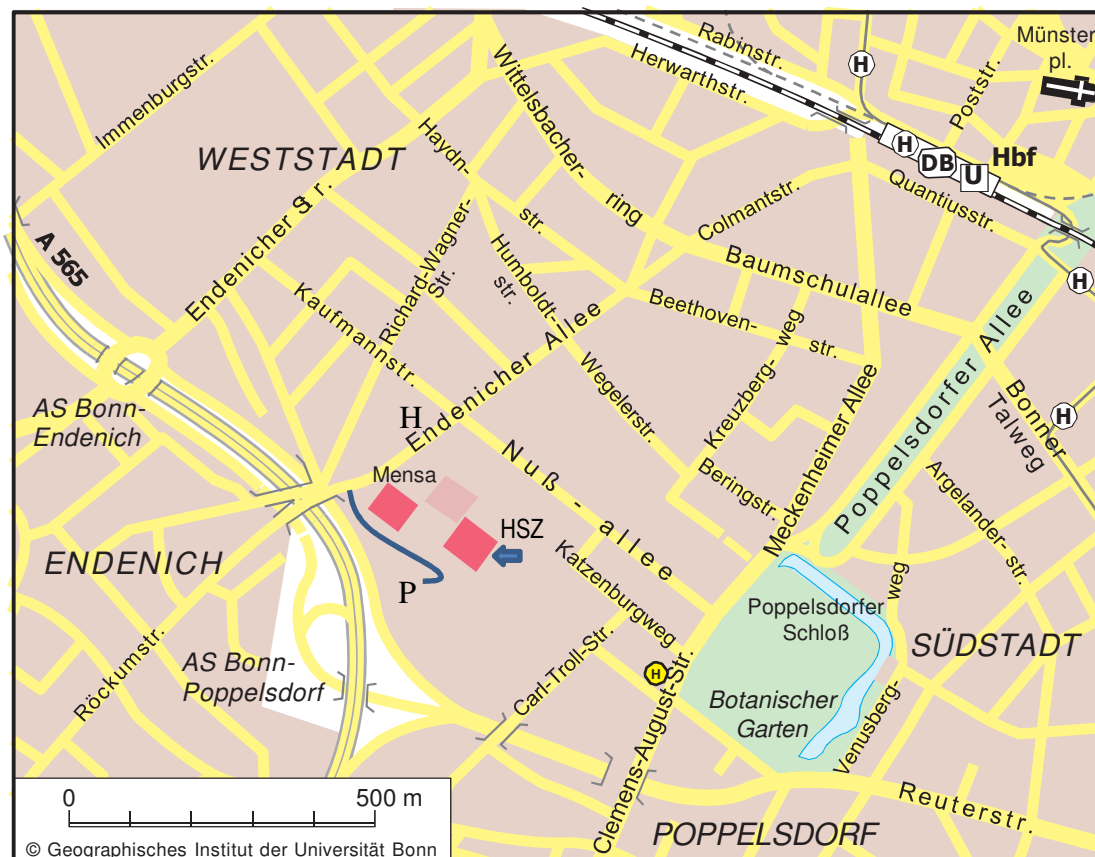

Rheinische Friedrich-Wilhelms-Universität Bonn
Institut für Tierwissenschaften, Tierzucht und Tierhaltung

Veranstaltungsort: Campus Poppelsdorf Hörsaalzentrum "CP1-HSZ"
Endenicher Allee 19C, 53115 Bonn

Anreise

Öffentliche Verkehrsmittel:

Ab Hauptbahnhof Bonn (Bussteig E1) erreichen Sie uns mit den Buslinien 604, 605, 606 oder 607 bis zur Haltestelle „Kaufmannstraße“ (Dauer: ca. 5 min). Die Haltestelle befindet sich bereits in der Endenicher Allee, so dass Sie noch etwa 30 m zu Fuß zu gehen haben (in der Fahrtrichtung des Busses). Im Plan: "H"

Mit PKW:

Verlassen Sie die Autobahn 565 an der AS Bonn-Endenich, fahren Sie Richtung Zentrum in die Endenicher Straße bis zum Wittelsbacherring, in den Sie rechts abbiegen, 3. Straße rechts Beethovenplatz, nächste rechts Endenicher Allee, nach 3 Kreuzungen links zum Parkplatz hinter der Mensa einbiegen. Im Plan "P"