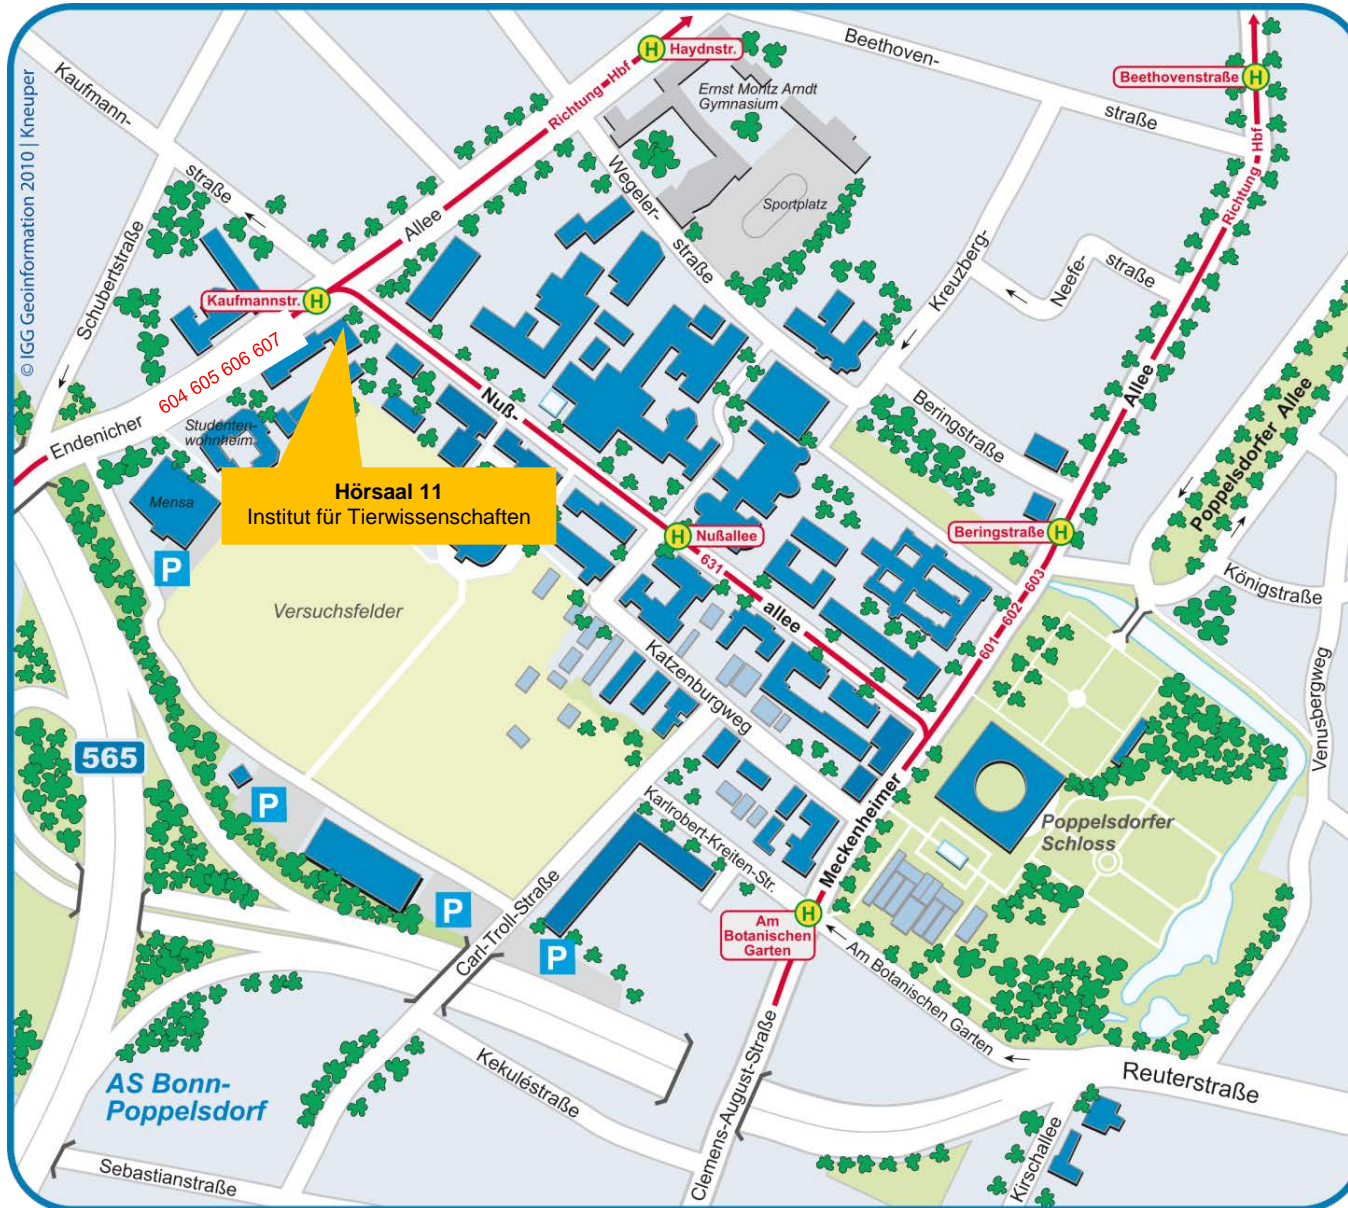

# Anfahrt

Hörsaal 11  
Institut für Tierwissenschaften  
Endericher Allee 15, 53115 Bonn

Bitte beachten Sie bei Anreise mit dem PKW, dass im gesamten Bereich der Universität die Parkraumbewirtschaftung eingeführt wurde (kostenpflichtige Parkplätze).